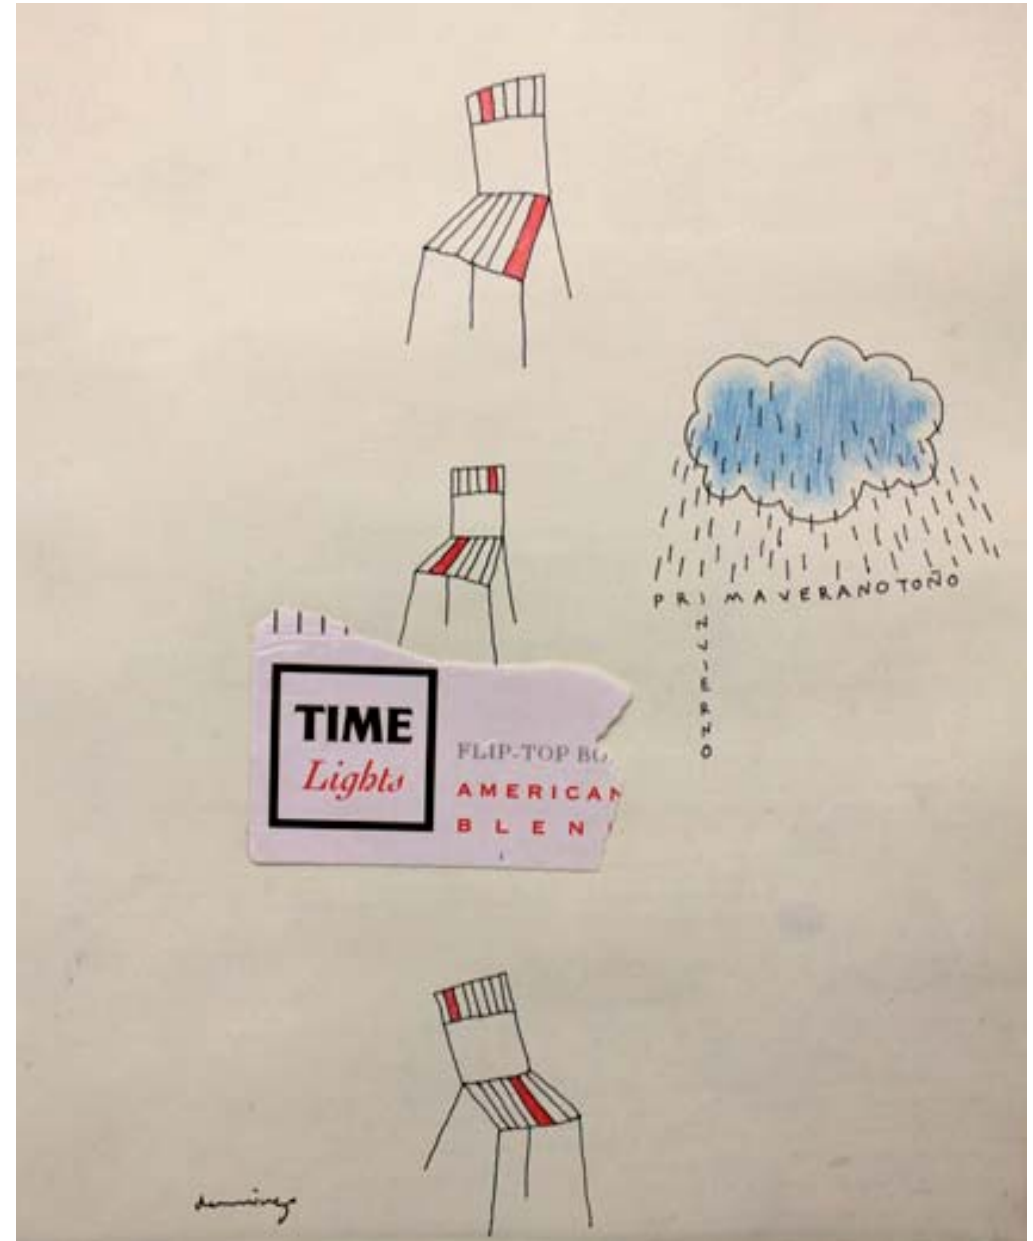

DOMINGO FRADES

Técnica mixta

Consultar precio: correo@salaacuarela.com / 924 232 866