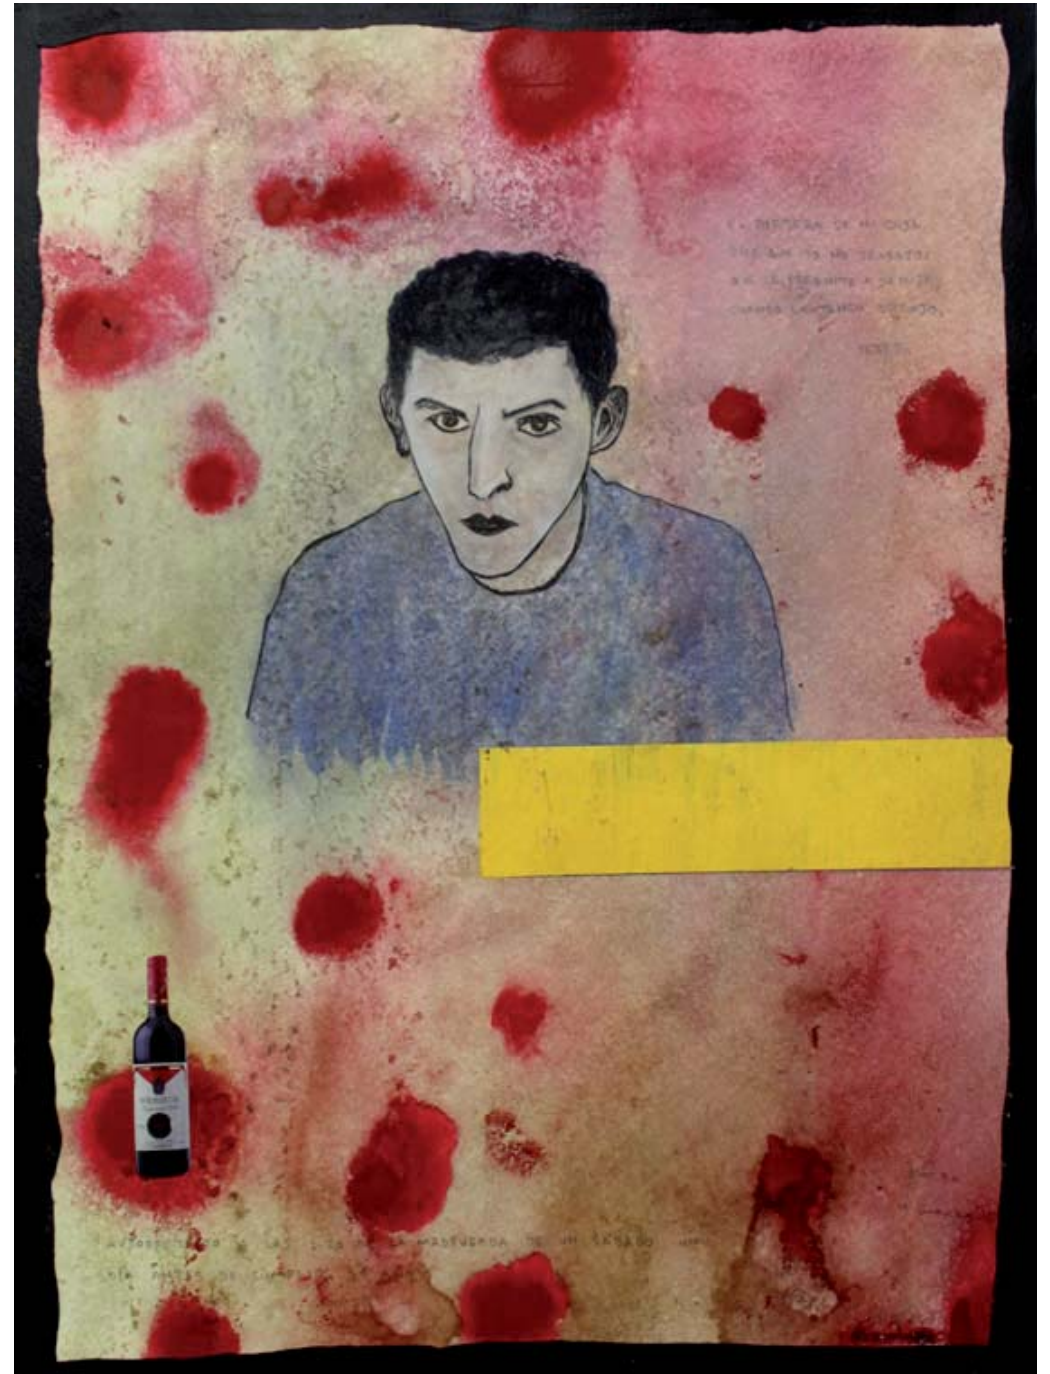

Ref: **OB71**

DOMINGO FRADES

Técnica mixta

Consultar precio: correo@salaacuarela.com / 924 232 866